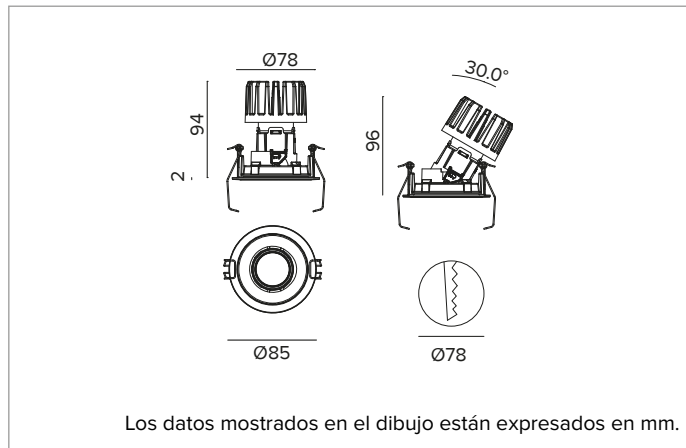

1T8837EL | CTEVO ARCHITECTURAL 78

Proyector empotrable de LED con posibilidad de orientación en versión trim

| | | | | |
|--------|------------------------------|------------------|--------|------------|
| | 4000K | H(m) | D(m) | Emax(lx) |
| | Ra90 | | 42° | |
| | Fixture Power | 13W | 1 | 0.76 2814 |
| | Source Flux | 1736lm | 2 | 1.52 703 |
| | Fixture Flux | 1283lm | 3 | 2.28 313 |
| | Efficacy | 98lm/W | 4 | 3.04 176 |
| TS1343 | I _{max} =1621cd/klm | I _{max} | 2814cd | 5 3.80 113 |

Índice de reproducción cromática: 90

Rf: 90

Rg: 98

CCT nominal: 4000K

Duración útil (L80/B10): >50000h tq +25°C

CARACTERÍSTICAS LUMINOTÉCNICAS

Versión MWFL - soporte para la óptica impreso en plástico negro con óptica de precisión de facetas convexas de aluminio anodizado especlar, filtro holográfico difusor y anillo cut off negro de silicona. UGR<19 (EN 12464-1).